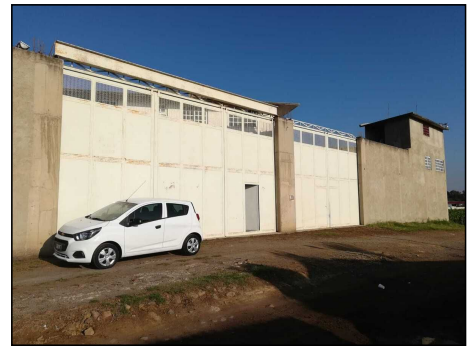

Bodega comercial en renta

San Gregorio Cuautzingo, Chalco, Estado De México

\$35,000 MXN

habs.

baños

1100m²

400 m²

5 Garaje

Descripción

Bodega comercial en renta

Excelente propiedad en renta en Chalco Estado de México, cuenta con una galera de 300 metro, tres oficinas, una de ellas blindada, departamento con dos habitaciones con baño propio, sala comedor y medo baño....