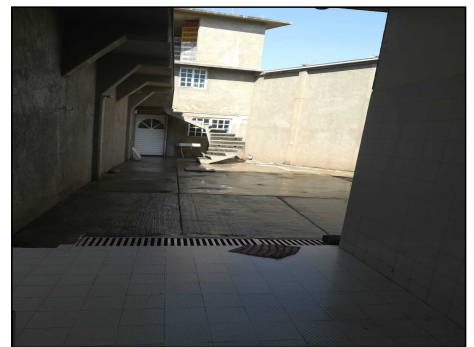

Bodega comercial en renta

San Gregorio Cuautzingo, Chalco, Estado De México

\$35,000 MXN

habs.

baños

1100m²

400 m²

5 Garaje

Descripción

Bodega comercial en renta

Excelente propiedad en renta en Chalco Estado de México, cuenta con una galera de 300 metro, tres oficinas, una de ellas blindada, departamento con dos habitaciones con baño propio, sala comedor y medo baño....