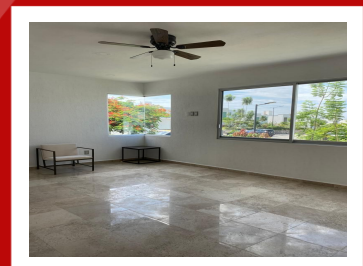

Estacion Vieja S/N Centro comercial
Aurora local 12 (al lado de Bodega
Aurrera). Colonia centro, Oaxtepec
62738, Yautepec, Morelos, México.

www.reyesbienesraices.com.mx

(735) 152 9282