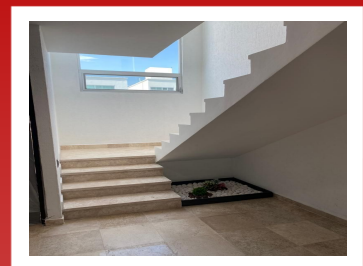

Estacion Vieja S/N Centro comercial
Aurora local 12 (al lado de Bodega
Aurrera). Colonia centro, Oaxtepec
62738, Yautepec, Morelos, México.

www.reyesbienesraices.com.mx

(735) 152 9282