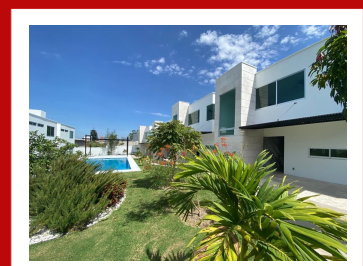

**\$3,700,000 MXN**

**EB-LM9541**

**PRECIOSA CASA EN CONDOMINIO**

Residencial del Bosque, Yautepec, Morelos

3 habs.

3 baños

90 m<sup>2</sup>

140 m<sup>2</sup>

Garaje

**Descripción**

CASA MUY BIEN EQUIPADA, CONSTA DE ESTANCIA, COCINA EQUIPADA, CUARTO DE LAVADO, 3 RECAMARAS CADA UNA CON BAÑO, JARDIN Y ALBERCA COMUNAL, 2 CAJONES DE ESTACIONAMIENTO.

3 Habitaciones:

3 Baños completos:

**Amenidades**

2 Estacionamientos

ÁREAS COMPARTIDAS:

Balcón

Patio

Alberca

Jardín

Doce plantas

Vigilancia...

- Jardín

- Cocina equipada

- Alberca

Estacion Vieja S/N Centro comercial  
Aurora local 12 (al lado de Bodega  
Aurrera). Colonia centro, Oaxtepec  
62738, Yautepec, Morelos, México.