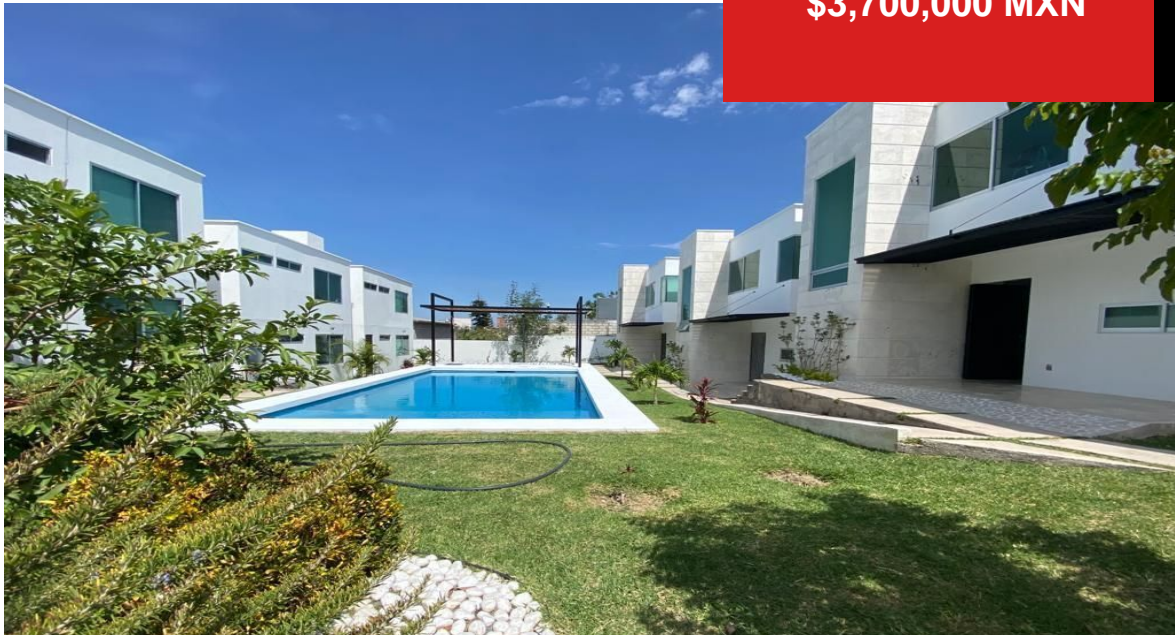

**\$3,700,000 MXN**

**EB-LM9541**

**PRECIOSA CASA EN CONDOMINIO**

Residencial del Bosque, Yautepec, Morelos

3 habs.

3 baños

90 m<sup>2</sup>

140 m<sup>2</sup>

Garaje

**Descripción**

CASA MUY BIEN EQUIPADA, CONSTA DE ESTANCIA, COCINA EQUIPADA, CUARTO DE LAVADO, 3 RECAMARAS CADA UNA CON BAÑO, JARDIN Y ALBERCA COMUNAL, 2 CAJONES DE ESTACIONAMIENTO.

3 Habitaciones:

3 Baños completos:

**Amenidades**

2 Estacionamientos

ÁREAS COMPARTIDAS:

Balcón

Patio

Alberca

Jardín

Doce plantas

Vigilancia...

- Jardín

- Cocina equipada

- Alberca

Estacion Vieja S/N Centro comercial  
Aurora local 12 (al lado de Bodega  
Aurrera). Colonia centro, Oaxtepec  
62738, Yautepec, Morelos, México.