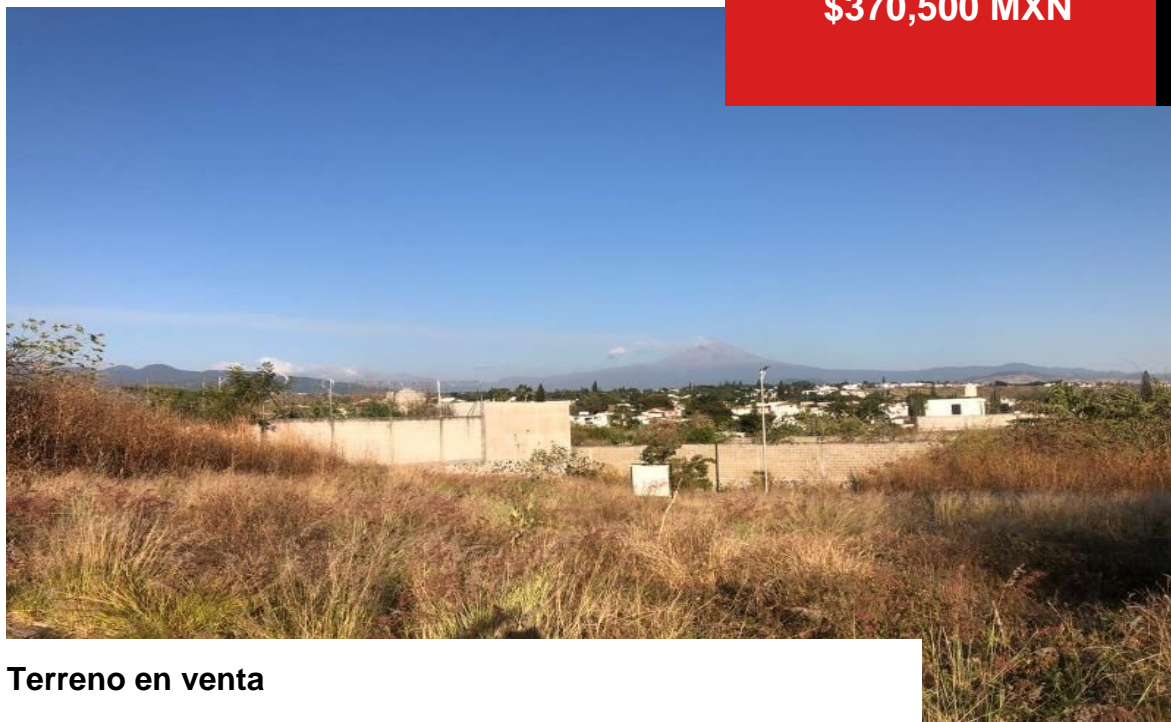

**\$370,500 MXN**

**EB-LO4448**

### Terreno en venta

Oaxtepec Centro, Yautepec, Morelos

habs.

baños

195 m<sup>2</sup>

m<sup>2</sup>

Garaje

### Descripción

Terreno en Fraccionamiento en Oaxtepec  
195 m2 a \$2500 por m2...

### Amenidades

Estacion Vieja S/N Centro comercial  
Aurora local 12 (al lado de Bodega  
Aurrera). Colonia centro, Oaxtepec  
62738, Yautepec, Morelos, México.

[www.reyesbienesraices.com.mx](http://www.reyesbienesraices.com.mx)