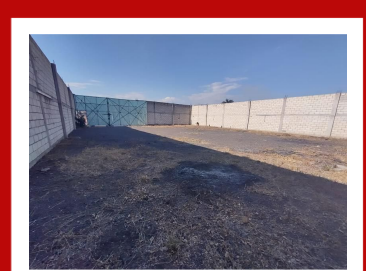

\$1,400,000 MXN

EB-LO4449

Terreno en venta

Tierra Larga, Cuautla, Morelos

habs.

baños

580 m²

m²

Garaje

Descripción

Excelente oportunidad, terreno de 580m2...

Amenidades

Estacion Vieja S/N Centro comercial
Aurora local 12 (al lado de Bodega
Aurrera). Colonia centro, Oaxtepec
62738, Yautepec, Morelos, México.