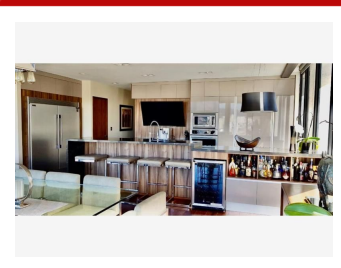

Amenidades

Salones de fiestas
- Alberca
Ludoteca...

Estacion Vieja S/N Centro comercial
Aurora local 12 (al lado de Bodega
Aurrera). Colonia centro, Oaxtepec
62738, Yautepec, Morelos, México.

www.reyesbienesraices.com.mx

(735) 152 9282