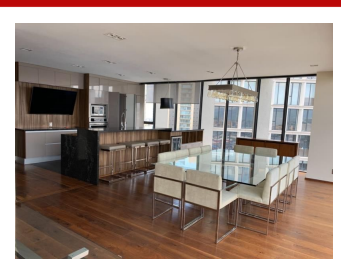

**Garaje**

**Descripción**

Avivia acabados AAA

270 mts

3 recamaras con baño y vestidor, cocina de concepto abierto, 3 estacionamientos, bodega, cuarto de servicio, área de lavado, estupendas amenidades, casa club con spa, gym, alberca techada, salón de belleza, súper, salón de adultos, salón de adolescentes.

**Amenidades**

Salones de fiestas  
- Alberca  
Ludoteca...

Estacion Vieja S/N Centro comercial  
Aurora local 12 (al lado de Bodega  
Aurrera). Colonia centro, Oaxtepec  
62738, Yautepec, Morelos, México.