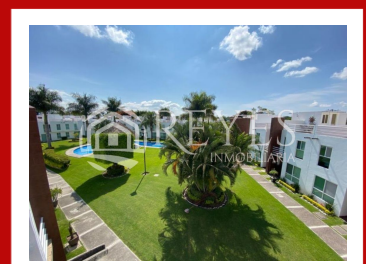

Garaje

**Descripción**

CASA DE FIN DE SEMANA.

Dos niveles en condominio con espacio para estacionamiento, patio, roof garden privado.

Areas comunes: Amplios jardines, palapa y alberca con un excelente mantenimiento....

**Amenidades**

- Jardín
- Roof garden
- Dos plantas
- Patio
- Cocina equipada
- Alberca

Estacion Vieja S/N Centro comercial  
Aurora local 12 (al lado de Bodega  
Aurrera). Colonia centro, Oaxtepec  
62738, Yautepec, Morelos, México.