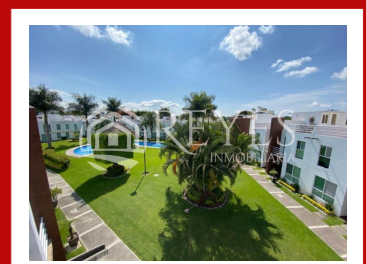

\$1,300 por noche MXN

EB-LV1304

CASA DE RENTA VACACIONAL

Ixtlahuacan, Yautepec, Morelos

3 habs.

2 baños

m²

m²

Garaje

Descripción

CASA DE FIN DE SEMANA.

Dos niveles en condominio con espacio para estacionamiento, patio, roof garden privado.

Areas comunes: Amplios jardines, palapa y alberca con un excelente mantenimiento....

Amenidades

- Jardín
- Roof garden
- Dos plantas
- Patio
- Cocina equipada
- Alberca

Estacion Vieja S/N Centro comercial
Aurora local 12 (al lado de Bodega
Aurrera). Colonia centro, Oaxtepec
62738, Yautepec, Morelos, México.