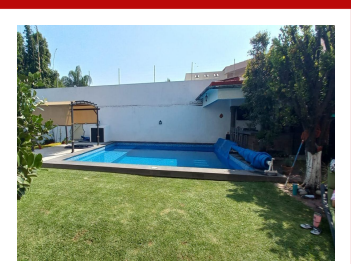

\$16,500,000 MXN

EB-MB3146

Exclusiva propiedad tipo finca

Lomas de Cocoyoc, Atlatlahucan, Morelos

4 habs.

5 baños

1200m²

982 m²

6 Garaje

Descripción

Hermosa propiedad con amplias áreas, gran capacidad de habitabilidad y diversión. Áreas verdes con arboles frutales. Salón de juegos. Área deportiva con muro frontón, cuarto de servicio.

Cuenta con un departamento con acceso independiente que incluye recamara, cocina y baño completo....

Amenidades

- Balcón
- Jardín
- Terraza
- Cocina integral
- Alberca
- Garaje
- Patio
- Cocina
- Dos plantas
- Jacuzzi