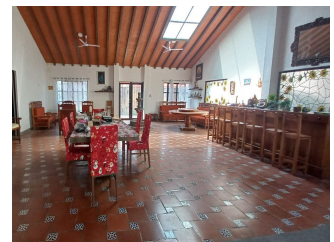

\$16,500,000 MXN

EB-MB3146

Exclusiva propiedad tipo finca

Lomas de Cocoyoc, Atlatlahucan, Morelos

4 habs.

5 baños

1200m²

982 m²

6 Garaje

Descripción

Hermosa propiedad con amplias áreas, gran capacidad de habitabilidad y diversión. Áreas verdes con arboles frutales. Salón de juegos. Área deportiva con muro frontón, cuarto de servicio.

Cuenta con un departamento con acceso independiente que incluye recamara, cocina y baño completo....

Amenidades

- Balcón
- Jardín
- Terraza
- Cocina integral
- Alberca
- Garaje
- Patio
- Cocina
- Dos plantas
- Jacuzzi