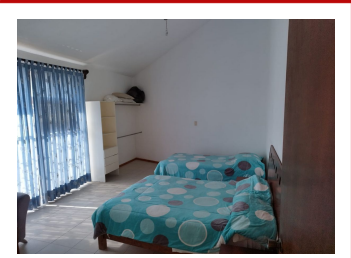

Estacion Vieja S/N Centro comercial
Aurora local 12 (al lado de Bodega
Aurrera). Colonia centro, Oaxtepec
62738, Yautepec, Morelos, México.

www.reyesbienesraices.com.mx

(735) 152 9282