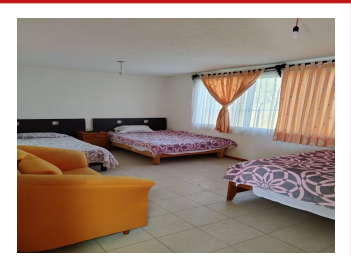

Estacion Vieja S/N Centro comercial
Aurora local 12 (al lado de Bodega
Aurrera). Colonia centro, Oaxtepec
62738, Yautepec, Morelos, México.

www.reyesbienesraices.com.mx

(735) 152 9282