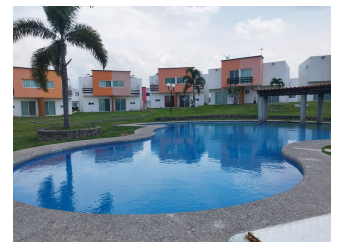

\$1,350,000 MXN

EB-NF7961

Casa en venta en fraccionamiento

San Juan Texcalpan, Atlatlahucan, Morelos

3 habs.

2 baños

179 m²

93 m²

2 Garaje

Descripción

Bonita casa con 3 habitaciones 2 lugares de estacionamiento...

Amenidades

- Terraza
- Garaje
- Cocina
- Seguridad 24 horas
- Balcón
- Patio
- Dos plantas
- Alberca

Estacion Vieja S/N Centro comercial
Aurora local 12 (al lado de Bodega
Aurrera). Colonia centro, Oaxtepec
62738, Yautepec, Morelos, México.