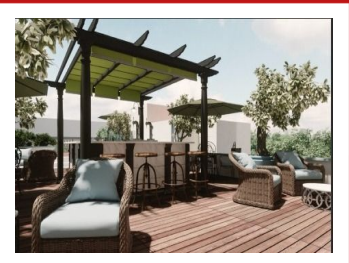

Hermoso Departamento en venta CDMX en la Alcaldía Miguel Hidalgo (Prototipo A) 88.52m², dos recamaras, dos baños

Amenidades
Gimnasio
Recepción
Cafetería

Amenidades

- Terraza
- Bodega
- Cocina

Estacion Vieja S/N Centro comercial
Aurora local 12 (al lado de Bodega
Aurrera). Colonia centro, Oaxtepec
62738, Yautepec, Morelos, México.