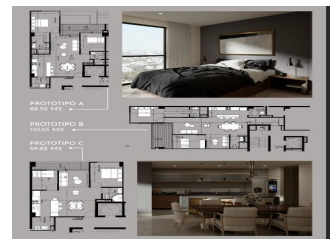

\$7,612,720 MXN

EB-NS2451

Seguridad
Plusvalia

TF
TORRE FRANKLIN

Departamento en venta CDMX

Escandón I Sección, Miguel Hidalgo, Ciudad de México

 2 habs.
  2 baños
  m²
  88.52m²
  2 Garaje

Descripción

Hermoso Departamento en venta CDMX en la Alcaldía Miguel Hidalgo (Prototipo A) 88.52m², dos recamaras, dos baños

Amenidades
Gimnasio
Recepción
Cafetería

Amenidades

- Terraza
- Bodega
- Cocina

Estacion Vieja S/N Centro comercial
Aurora local 12 (al lado de Bodega
Aurrera). Colonia centro, Oaxtepec
62738, Yautepec, Morelos, México.