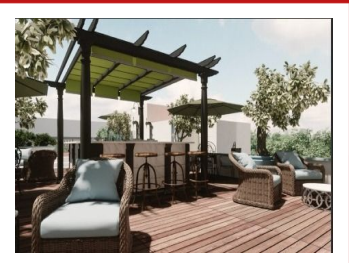

Recepción

Cafetería

**Amenidades**

- Terraza

- Portero

- Cocina integral

- Gimnasio

Estacion Vieja S/N Centro comercial  
Aurora local 12 (al lado de Bodega  
Aurrera). Colonia centro, Oaxtepec  
62738, Yautepec, Morelos, México.