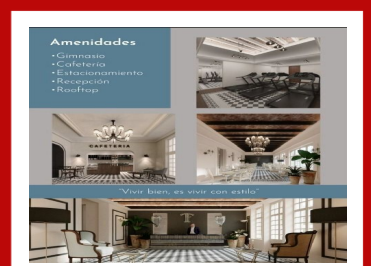

2 baños

m<sup>2</sup>

108.67<sup>2</sup>

2 Garaje

**Descripción**

Hermoso Departamento en venta CDMX en la Alcaldía Miguel Hidalgo (Prototipo B) 108.67m<sup>2</sup>, dos recamaras, dos baños

Amenidades

Gimnasio

Recepción

Cafetería

**Amenidades**

- Terraza

- Portero

- Cocina integral

- Gimnasio

Estacion Vieja S/N Centro comercial  
Aurora local 12 (al lado de Bodega  
Aurrera). Colonia centro, Oaxtepec  
62738, Yautepec, Morelos, México.