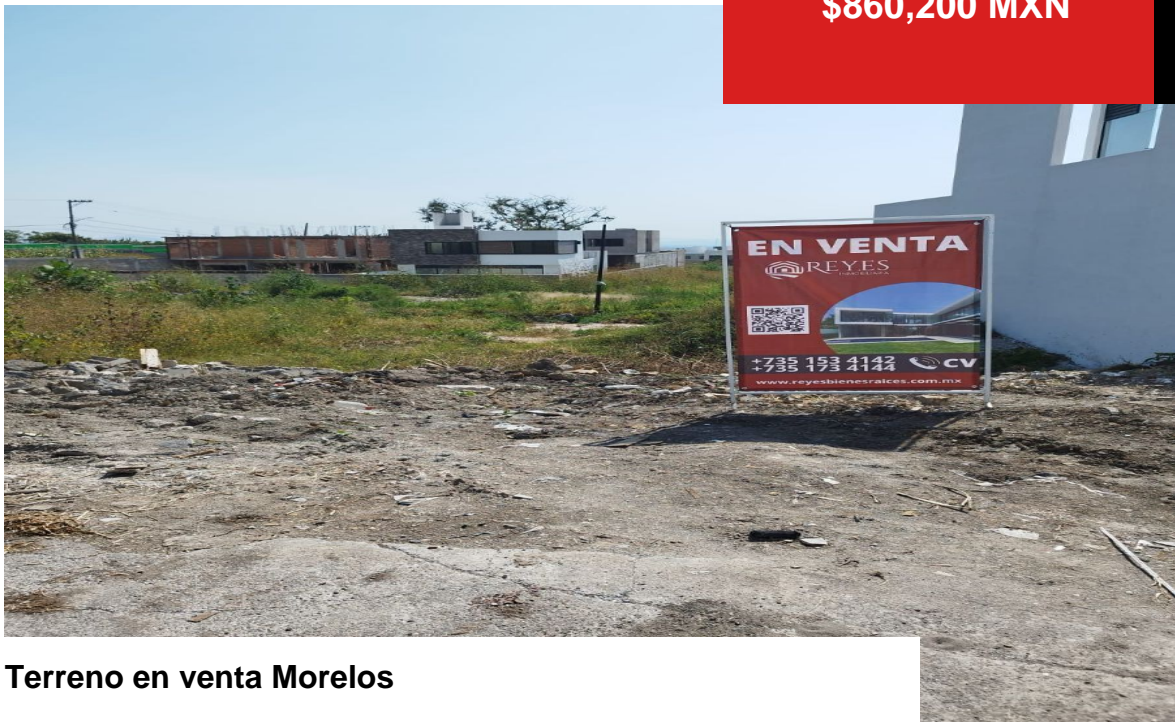

### Terreno en venta Morelos

San Juan Texcalpan, Atlatlahucan, Morelos

habs.

baños

253 m<sup>2</sup>

m<sup>2</sup>

Garaje

### Descripción

Terreno en venta, dentro de Fraccionamiento.  
Gran oportunidad!!!...

### Amenidades

- Seguridad 24 horas

Estacion Vieja S/N Centro comercial  
Aurora local 12 (al lado de Bodega  
Aurrera). Colonia centro, Oaxtepec  
62738, Yautepec, Morelos, México.

[www.reyesbienesraices.com.mx](http://www.reyesbienesraices.com.mx)