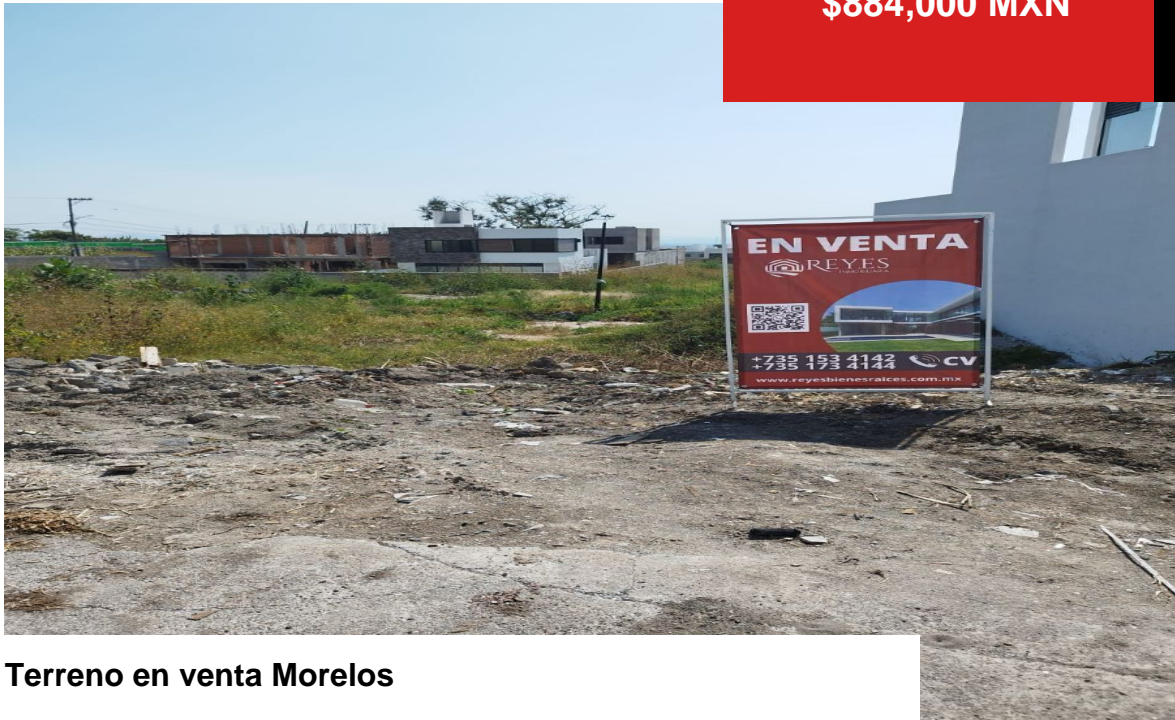

\$884,000 MXN

EB-OJ7082

Terreno en venta Morelos

San Juan Texcalpan, Atlatlahucan, Morelos

habs.

baños

260 m²

m²

Garaje

Descripción

Terreno en venta, dentro de Fraccionamiento.
Gran oportunidad!!!...

Amenidades

- Seguridad 24 horas

Estacion Vieja S/N Centro comercial
Aurora local 12 (al lado de Bodega
Aurrera). Colonia centro, Oaxtepec
62738, Yautepec, Morelos, México.