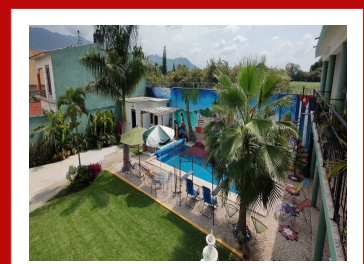

**\$6,200,000 MXN**

**EB-OK9834**

**Quinta en Yautepec**

Conjunto Tepetlixpa, Yautepec, Morelos

-   
6 habs.
-   
7 baños
-   
600 m<sup>2</sup>
-   
422.20<sup>2</sup>
-   
2 Garaje

**Descripción**

Hermosa Quinta decorada estilo Cuba en Yautepec

Aire acondicionado en habitación principal

- Facilidad para estacionarse

- Jardín

- Terraza

- Aire acondicionado

- Amueblado

Estacion Vieja S/N Centro comercial  
Aurora local 12 (al lado de Bodega  
Aurrera). Colonia centro, Oaxtepec  
62738, Yautepec, Morelos, México.