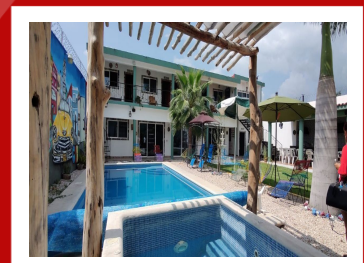

**\$6,200,000 MXN**

**EB-OK9834**

**Quinta en Yautepec**

Conjunto Tepetlixpa, Yautepec, Morelos

-   
6 habs.
-   
7 baños
-   
600 m<sup>2</sup>
-   
422.20<sup>2</sup>
-   
2 Garaje

**Descripción**

Hermosa Quinta decorada estilo Cuba en Yautepec

Aire acondicionado en habitación principal

- Facilidad para estacionarse

- Jardín

- Terraza

- Aire acondicionado

- Amueblado

Estacion Vieja S/N Centro comercial  
Aurora local 12 (al lado de Bodega  
Aurrera). Colonia centro, Oaxtepec  
62738, Yautepec, Morelos, México.