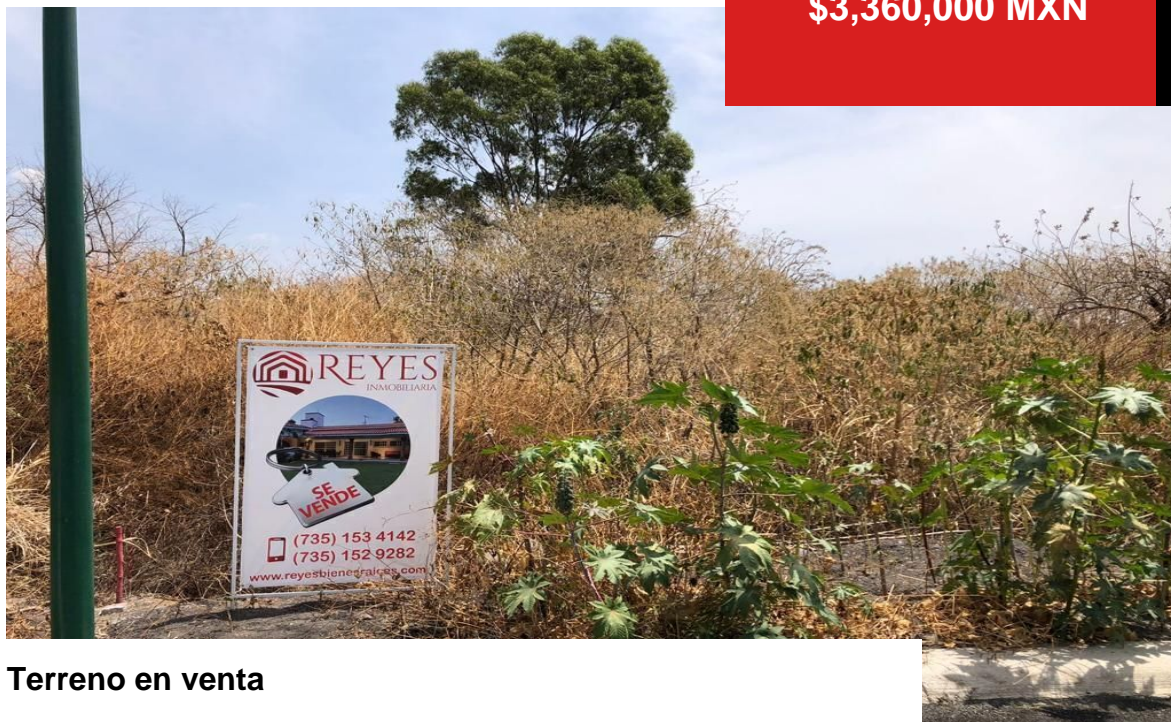

\$3,360,000 MXN

EB-OS4642

Terreno en venta

Oyotepec, Cocotitlán, Estado De México

habs.

baños

969 m²

m²

Garaje

Descripción

Terreno de 969m2 excelente ubicación...

Amenidades

Estacion Vieja S/N Centro comercial
Aurora local 12 (al lado de Bodega
Aurrera). Colonia centro, Oaxtepec
62738, Yautepec, Morelos, México.