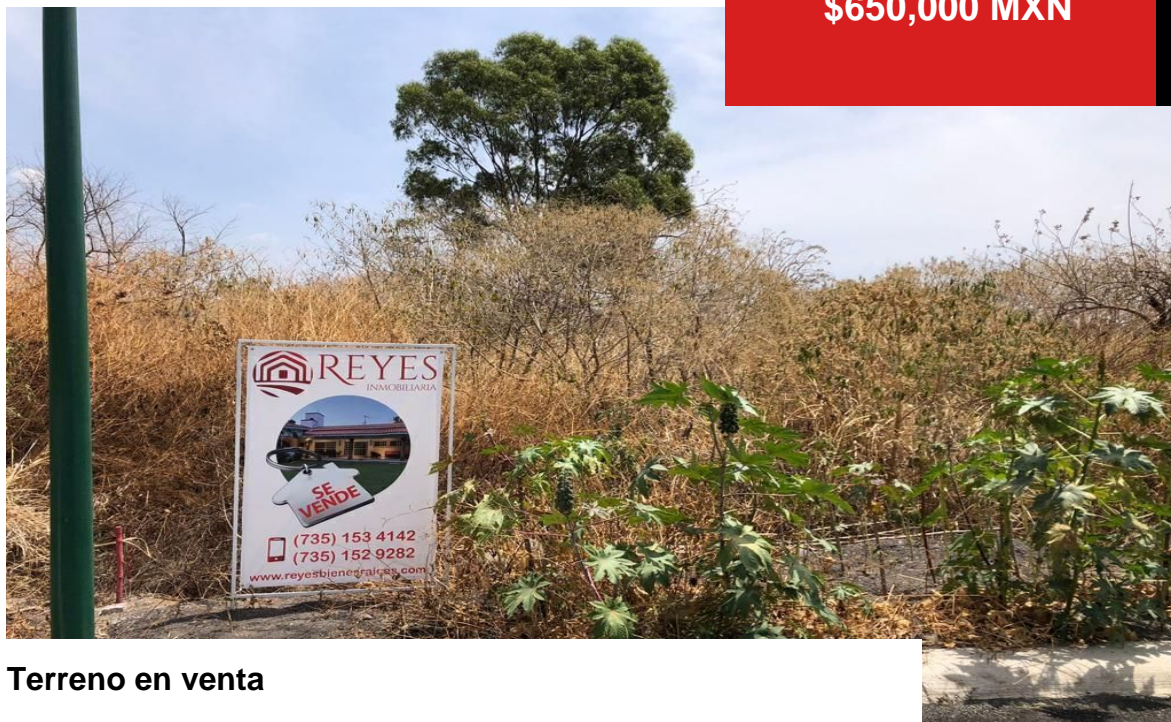

\$650,000 MXN

EB-OS4975

Terreno en venta

San Francisco, Atlatlahucan, Morelos

habs.

baños

m²

m²

Garaje

Descripción

Terreno excelente ubicación...

Amenidades

Estacion Vieja S/N Centro comercial
Aurora local 12 (al lado de Bodega
Aurrera). Colonia centro, Oaxtepec
62738, Yautepec, Morelos, México.

www.reyesbienesraices.com.mx