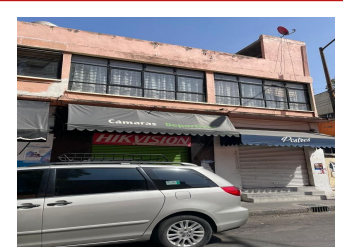

## LOCALES EN PORTALES

Portales Sur, Benito Juárez, Ciudad de México

habs.

baños

110 m<sup>2</sup>

237.82<sup>2</sup>

Garaje

## Descripción

Zona Portales!!! Edificio comercial con rendimiento inmediato 6 locales comerciales mas espacio de departamento u oficina en planta alta.

A una cuadra del mercado de Portales y una cuadra de Calzada Tlalpan....

## Amenidades

Estacion Vieja S/N Centro comercial  
Aurora local 12 (al lado de Bodega  
Aurrera). Colonia centro, Oaxtepec  
62738, Yautepec, Morelos, México.

[www.reyesbienesraices.com.mx](http://www.reyesbienesraices.com.mx)