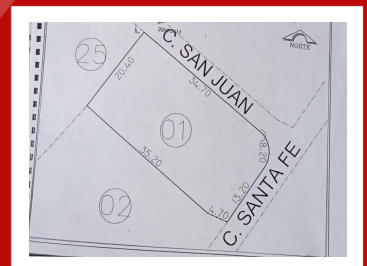

Garaje

Descripción

Excelente Terreno en esquina en fraccionamiento Santa Fe Xochitepec, Morelos...

Amenidades

Estacion Vieja S/N Centro comercial Aurora local 12 (al lado de Bodega Aurrera). Colonia centro, Oaxtepec 62738, Yautepec, Morelos, Mexico.