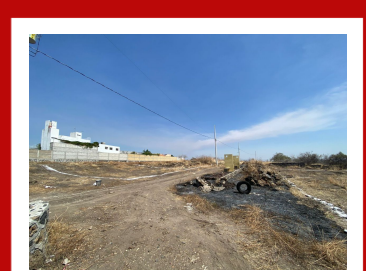

### Terreno en preventa Tlayacapan

Jardines de Tlayacapan, Tlayacapan, Morelos

habs.

baños

213.40 m<sup>2</sup>

m<sup>2</sup>

Garaje

### Descripción

Excelente Terreno en Preventa , muy buena ubicación dentro de un Fraccionamiento....

### Amenidades

Estacion Vieja S/N Centro comercial  
Aurora local 12 (al lado de Bodega  
Aurrera). Colonia centro, Oaxtepec  
62738, Yautepec, Morelos, México.

[www.reyesbienesraices.com.mx](http://www.reyesbienesraices.com.mx)