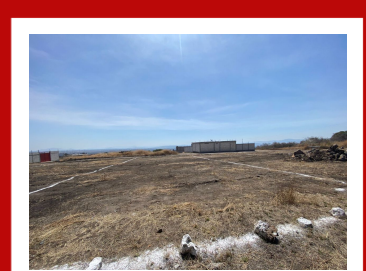

Garaje

Descripción

Excelente Terreno en Preventa , muy buena ubicación dentro de un Fraccionamiento....

Amenidades

Estacion Vieja S/N Centro comercial
Aurora local 12 (al lado de Bodega
Aurrera). Colonia centro, Oaxtepec
62738, Yautepec, Morelos, México.