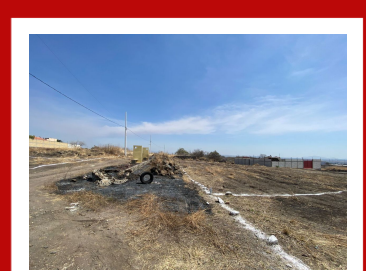

Garaje

Descripción

Excelente Terreno en Preventa , muy buena ubicación dentro de un Fraccionamiento....

Amenidades

Estacion Vieja S/N Centro comercial
Aurora local 12 (al lado de Bodega
Aurrera). Colonia centro, Oaxtepec
62738, Yautepec, Morelos, México.