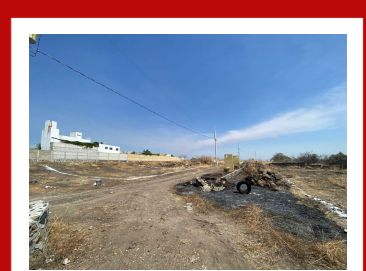

### Terreno preventa Tlayacapan

Jardines de Tlayacapan, Tlayacapan, Morelos

habs.

baños

359.91 m<sup>2</sup>

m<sup>2</sup>

Garaje

### Descripción

Excelente Terreno en Preventa , muy buena ubicación dentro de un Fraccionamiento....

### Amenidades

Estacion Vieja S/N Centro comercial  
Aurora local 12 (al lado de Bodega  
Aurrera). Colonia centro, Oaxtepec  
62738, Yautepec, Morelos, México.

[www.reyesbienesraices.com.mx](http://www.reyesbienesraices.com.mx)