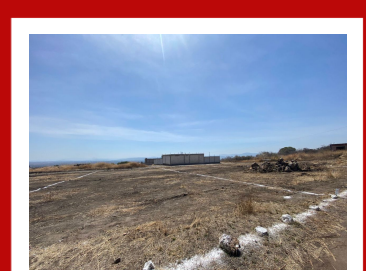

Garaje

Descripción

Excelente Terreno en Preventa , muy buena ubicación dentro de un Fraccionamiento....

Amenidades

Estacion Vieja S/N Centro comercial
Aurora local 12 (al lado de Bodega
Aurrera). Colonia centro, Oaxtepec
62738, Yautepec, Morelos, México.