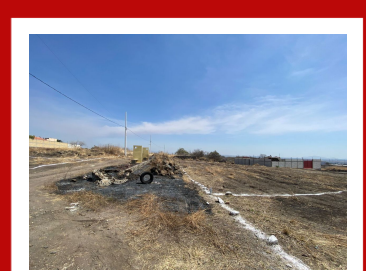

**Garaje**

**Descripción**

Excelente Terreno en Preventa , muy buena ubicación dentro de un Fraccionamiento....

**Amenidades**

Estacion Vieja S/N Centro comercial Aurora local 12 (al lado de Bodega Aurrera). Colonia centro, Oaxtepec 62738, Yautepec, Morelos, México.