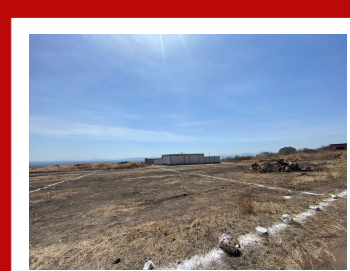

\$1,628,896.50 MXN

EB-PT6573

Terreno en preventa Tlayacapan

Tlayacapan, Tlayacapan, Morelos

habs.

baños

987.21 m²

m²

Garaje

Descripción

Excelente Terreno en Preventa , muy buena ubicación dentro de un Fraccionamiento...

Amenidades

Estacion Vieja S/N Centro comercial
Aurora local 12 (al lado de Bodega
Aurrera). Colonia centro, Oaxtepec
62738, Yautepec, Morelos, México.