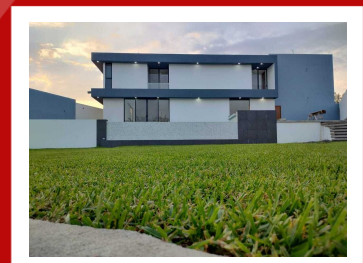

Estacion Vieja S/N Centro comercial
Aurora local 12 (al lado de Bodega
Aurrera). Colonia centro, Oaxtepec
62738, Yautepec, Morelos, México.

www.reyesbienesraices.com.mx

(735) 152 9282