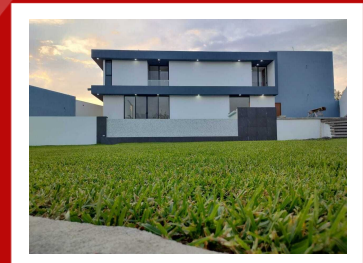

Estacion Vieja S/N Centro comercial
Aurora local 12 (al lado de Bodega
Aurrera). Colonia centro, Oaxtepec
62738, Yautepec, Morelos, México.

www.reyesbienesraices.com.mx

(735) 152 9282