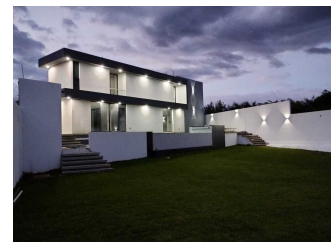

\$8,500,000 MXN

EB-QC4000

casa en venta en real de Oaxtepec

Real de Oaxtepec, Yautepec, Morelos

habs.

5 baños

758 m²

221 m²

Garaje

Descripción

hermosa residencia en dos plantas proyectada en 3 niveles

Casa del Roble :

?8,500,000

?758 m2 terreno

?305 m2 construcción

?3 cisternas