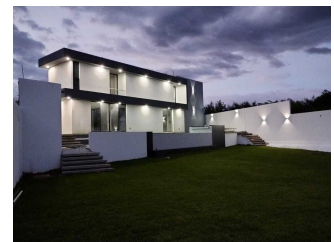

**\$8,200,000 MXN**

**EB-QC4000**

**casa en venta en real de Oaxtepec**

Real de Oaxtepec, Yautepec, Morelos

**habs.**

**5 baños**

**758 m<sup>2</sup>**

**221 m<sup>2</sup>**

**Garaje**

**Descripción**

hermosa residencia en dos plantas proyectada en 3 niveles

Casa del Roble :

?8,200,000

?758 m2 terreno

?305 m2 construcción

?3 cisternas