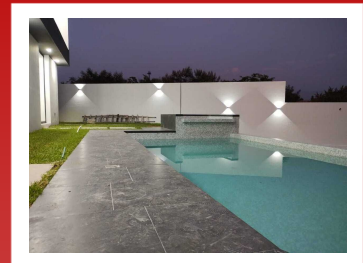

Estacion Vieja S/N Centro comercial
Aurora local 12 (al lado de Bodega
Aurrera). Colonia centro, Oaxtepec
62738, Yautepec, Morelos, México.

www.reyesbienesraices.com.mx

(735) 152 9282