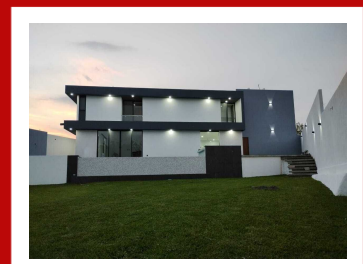

Estacion Vieja S/N Centro comercial
Aurora local 12 (al lado de Bodega
Aurrera). Colonia centro, Oaxtepec
62738, Yautepec, Morelos, México.

www.reyesbienesraices.com.mx

(735) 152 9282