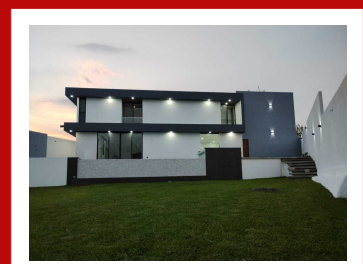

**\$8,200,000 MXN**

**EB-QC4000**

**casa en venta en real de Oaxtepec**

Real de Oaxtepec, Yautepec, Morelos

**habs.**

**5 baños**

**758 m<sup>2</sup>**

**221 m<sup>2</sup>**

**Garaje**

**Descripción**

hermosa residencia en dos plantas proyectada en 3 niveles

Casa del Roble :

?8,200,000

?758 m2 terreno

?305 m2 construcción

?3 cisternas

**- Alberca**

Estacion Vieja S/N Centro comercial  
Aurora local 12 (al lado de Bodega  
Aurrera). Colonia centro, Oaxtepec  
62738, Yautepec, Morelos, México.

[www.reyesbienesraices.com.mx](http://www.reyesbienesraices.com.mx)