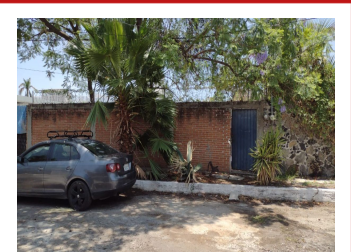

\$1,250,000 MXN

EB-QI0752

TERRENO EN BRISAS CUAUTLA

Brisas de Cuautla, Cuautla, Morelos

habs.

baños

297.48 m²

m²

Garaje

Descripción

TERRENO EN FRACCIONAMIENTO BRISAS CUAUTLA EXCELENTE UBICACION...

Amenidades

Estacion Vieja S/N Centro comercial
Aurora local 12 (al lado de Bodega
Aurrera). Colonia centro, Oaxtepec
62738, Yautepec, Morelos, México.