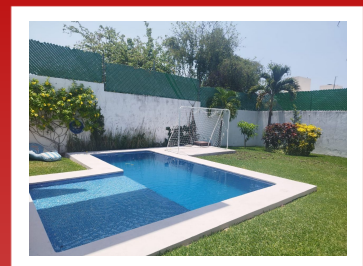

4 Garaje

Descripción

HERMOSA CASA EN PEDREGAL DE OAXTEPEC, EXCELENTE UBICACION, DISTRIBUIDA EN DOS PLANTAS, 3 RECAMARAS , SALA COCINA , COMEDOR, AMPLIO JARDIN, ALBERCA CON PANELES SOLARES, CASCADA Y CHAPOTEADERO CAMARAS DE VIGILANCIA...

Amenidades

- Cisterna
- Terraza
- Dos plantas
- Alberca
- Garaje
- Cocina
- Planta Baja

Estacion Vieja S/N Centro comercial Aurora local 12 (al lado de Bodega Aurrera). Colonia centro, Oaxtepec 62738, Yautepec, Morelos, México.