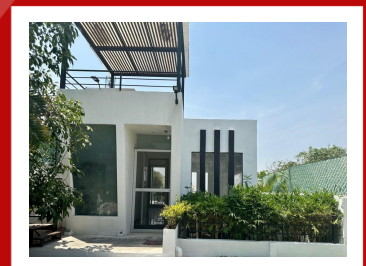

**\$3,550,000 MXN**

**EB-QI0821**

**CASA EN PEDREGAL DE OAXTEPEC**

Pedregal de Oaxtepec, Yautepec, Morelos

3 habs.

3 baños

360 m<sup>2</sup>

229 m<sup>2</sup>

4 Garaje

**Descripción**

HERMOSA CASA EN PEDREGAL DE OAXTEPEC, EXCELENTE UBICACION, DISTRIBUIDA EN DOS PLANTAS, 3 RECAMARAS , SALA COCINA , COMEDOR, AMPLIO JARDIN, ALBERCA CON PANELES SOLARES, CASCADA Y CHAPOTEADERO CAMARAS DE VIGILANCIA...

**Amenidades**

- Cisterna
- Terraza
- Dos plantas
- Alberca
- Garaje
- Cocina
- Planta Baja

Estacion Vieja S/N Centro comercial Aurora local 12 (al lado de Bodega Aurrera). Colonia centro, Oaxtepec 62738, Yautepec, Morelos, México.