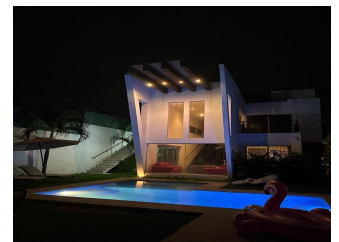

**\$3,550,000 MXN**

**EB-QI0821**

**CASA EN PEDREGAL DE OAXTEPEC**

Pedregal de Oaxtepec, Yautepec, Morelos

3 habs.

3 baños

360 m<sup>2</sup>

229 m<sup>2</sup>

4 Garaje

**Descripción**

HERMOSA CASA EN PEDREGAL DE OAXTEPEC, EXCELENTE UBICACION, DISTRIBUIDA EN DOS PLANTAS, 3 RECAMARAS , SALA COCINA , COMEDOR, AMPLIO JARDIN, ALBERCA CON PANELES SOLARES, CASCADA Y CHAPOTEADERO CAMARAS DE VIGILANCIA...

**Amenidades**

- Cisterna
- Terraza
- Dos plantas
- Alberca
- Garaje
- Cocina
- Planta Baja

Estacion Vieja S/N Centro comercial Aurora local 12 (al lado de Bodega Aurrera). Colonia centro, Oaxtepec 62738, Yautepec, Morelos, México.