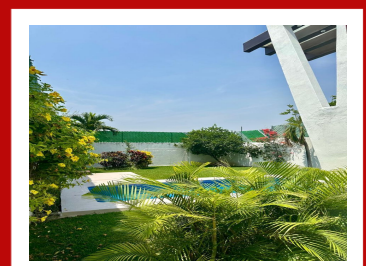

4 Garaje

**Descripción**

HERMOSA CASA EN PEDREGAL DE OAXTEPEC, EXCELENTE UBICACION, DISTRIBUIDA EN DOS PLANTAS, 3 RECAMARAS , SALA COCINA , COMEDOR, AMPLIO JARDIN, ALBERCA CON PANELES SOLARES, CASCADA Y CHAPOTEADERO CAMARAS DE VIGILANCIA...

**Amenidades**

- Cisterna
- Terraza
- Dos plantas
- Alberca
- Garaje
- Cocina
- Planta Baja

Estacion Vieja S/N Centro comercial Aurora local 12 (al lado de Bodega Aurrera). Colonia centro, Oaxtepec 62738, Yautepec, Morelos, México.