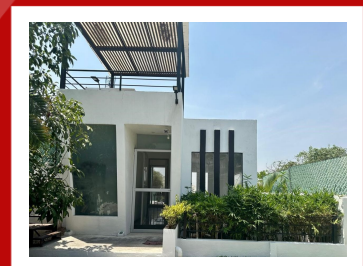

\$3,550,000 MXN

EB-QI0821

CASA EN PEDREGAL DE OAXTEPEC

Pedregal de Oaxtepec, Yautepec, Morelos

3 habs.

3 baños

360 m²

229 m²

4 Garaje

Descripción

HERMOSA CASA EN PEDREGAL DE OAXTEPEC, EXCELENTE UBICACION, DISTRIBUIDA EN DOS PLANTAS, 3 RECAMARAS , SALA COCINA , COMEDOR, AMPLIO JARDIN, ALBERCA CON PANELES SOLARES, CASCADA Y CHAPOTEADERO CAMARAS DE VIGILANCIA...

Amenidades

- Cisterna
- Terraza
- Dos plantas
- Alberca
- Garaje
- Cocina
- Planta Baja

Estacion Vieja S/N Centro comercial Aurora local 12 (al lado de Bodega Aurrera). Colonia centro, Oaxtepec 62738, Yautepec, Morelos, México.