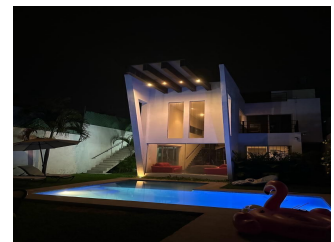

\$3,550,000 MXN

EB-QI0821

CASA EN PEDREGAL DE OAXTEPEC

Pedregal de Oaxtepec, Yautepec, Morelos

3 habs.

3 baños

360 m²

229 m²

4 Garaje

Descripción

HERMOSA CASA EN PEDREGAL DE OAXTEPEC, EXCELENTE UBICACION, DISTRIBUIDA EN DOS PLANTAS, 3 RECAMARAS , SALA COCINA , COMEDOR, AMPLIO JARDIN, ALBERCA CON PANELES SOLARES, CASCADA Y CHAPOTEADERO CAMARAS DE VIGILANCIA...

Amenidades

- Cisterna
- Terraza
- Dos plantas
- Alberca
- Garaje
- Cocina
- Planta Baja

Estacion Vieja S/N Centro comercial Aurora local 12 (al lado de Bodega Aurrera). Colonia centro, Oaxtepec 62738, Yautepec, Morelos, México.