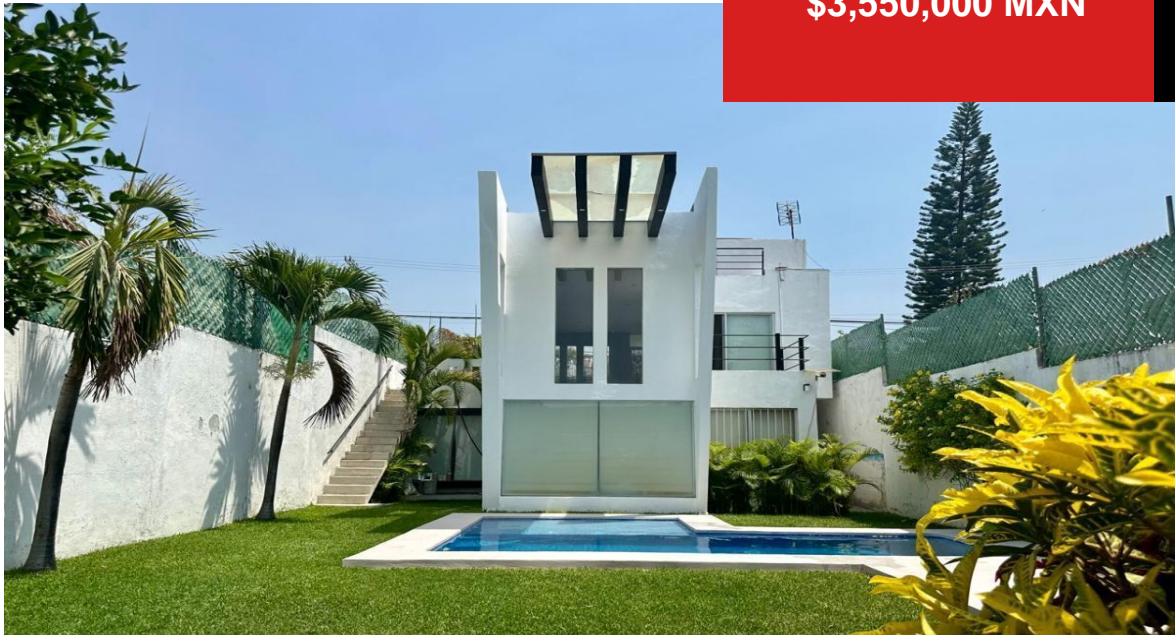

**\$3,550,000 MXN**

**EB-QI0821**

**CASA EN PEDREGAL DE OAXTEPEC**

Pedregal de Oaxtepec, Yautepec, Morelos

3 habs.

3 baños

360 m<sup>2</sup>

229 m<sup>2</sup>

4 Garaje

**Descripción**

HERMOSA CASA EN PEDREGAL DE OAXTEPEC, EXCELENTE UBICACION, DISTRIBUIDA EN DOS PLANTAS, 3 RECAMARAS , SALA COCINA , COMEDOR, AMPLIO JARDIN, ALBERCA CON PANELES SOLARES, CASCADA Y CHAPOTEADERO CAMARAS DE VIGILANCIA...

**Amenidades**

- Cisterna
- Terraza
- Dos plantas
- Alberca
- Garaje
- Cocina
- Planta Baja

Estacion Vieja S/N Centro comercial Aurora local 12 (al lado de Bodega Aurrera). Colonia centro, Oaxtepec 62738, Yautepec, Morelos, México.