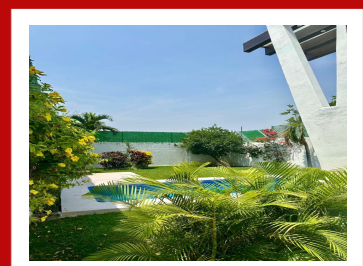

4 Garaje

Descripción

HERMOSA CASA EN PEDREGAL DE OAXTEPEC, EXCELENTE UBICACION, DISTRIBUIDA EN DOS PLANTAS, 3 RECAMARAS , SALA COCINA , COMEDOR, AMPLIO JARDIN, ALBERCA CON PANELES SOLARES, CASCADA Y CHAPOTEADERO CAMARAS DE VIGILANCIA...

Amenidades

- Cisterna
- Terraza
- Dos plantas
- Alberca
- Garaje
- Cocina
- Planta Baja

Estacion Vieja S/N Centro comercial Aurora local 12 (al lado de Bodega Aurrera). Colonia centro, Oaxtepec 62738, Yautepec, Morelos, México.