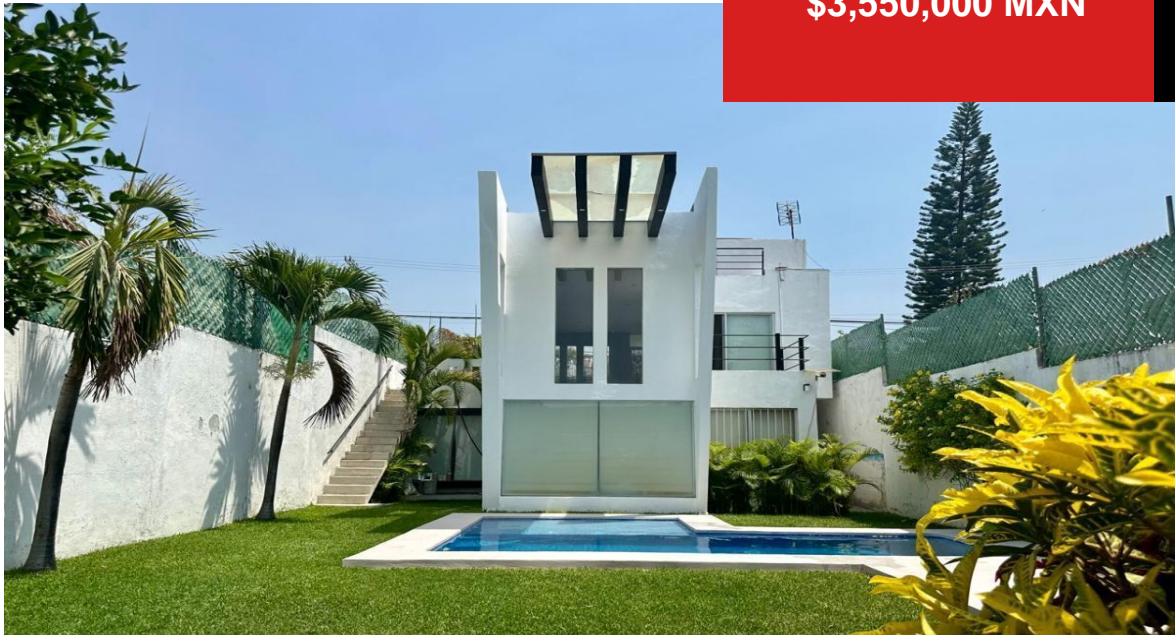

\$3,550,000 MXN

EB-QI0821

CASA EN PEDREGAL DE OAXTEPEC

Pedregal de Oaxtepec, Yautepec, Morelos

3 habs.

3 baños

360 m²

229 m²

4 Garaje

Descripción

HERMOSA CASA EN PEDREGAL DE OAXTEPEC, EXCELENTE UBICACION, DISTRIBUIDA EN DOS PLANTAS, 3 RECAMARAS , SALA COCINA , COMEDOR, AMPLIO JARDIN, ALBERCA CON PANELES SOLARES, CASCADA Y CHAPOTEADERO CAMARAS DE VIGILANCIA...

Amenidades

- Cisterna
- Terraza
- Dos plantas
- Alberca
- Garaje
- Cocina
- Planta Baja

Estacion Vieja S/N Centro comercial Aurora local 12 (al lado de Bodega Aurrera). Colonia centro, Oaxtepec 62738, Yautepec, Morelos, México.