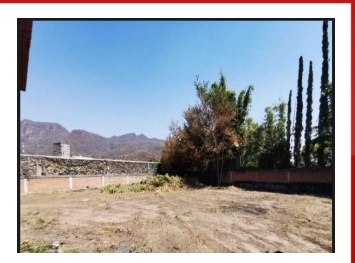

\$4,400,000 MXN

EB-QM0878

EXCELENTE TERRENO CON ESCRITURA PUBLICA

Oacalco, Yautepec, Morelos

habs.

baños

3186m²

m²

Garaje

Descripción

Excelente terreno con escritura publica, cuenta con construcción (400m²), la superficie es totalmente plana, esta bardeado con cisterna de 30,000 litros, tiene fosa séptica, la construcción es apta para bodega, taller, negocio, vivero, espacio para desarrollar un condominio, balneario, jardín de eventos, etc....

Amenidades

- Cisterna
- Jardín
- Patio
- Bodega

Estacion Vieja S/N Centro comercial
Aurora local 12 (al lado de Bodega
Aurrera). Colonia centro, Oaxtepec
62738, Yautepec, Morelos, México.

www.reyesbienesraices.com.mx