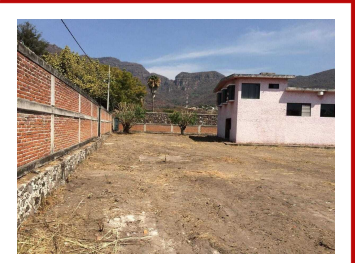

Garaje

Descripción

Excelente terreno con escritura publica, cuenta con construcción (400m²), la superficie es totalmente plana, esta bardeado con cisterna de 30,000 litros, tiene fosa séptica, la construcción es apta para bodega, taller, negocio, vivero, espacio para desarrollar un condominio, balneario, jardín de eventos, etc....

Amenidades

- Cisterna
- Jardín
- Patio
- Bodega

Estacion Vieja S/N Centro comercial
Aurora local 12 (al lado de Bodega
Aurrera). Colonia centro, Oaxtepec
62738, Yautepec, Morelos, México.

www.reyesbienesraices.com.mx