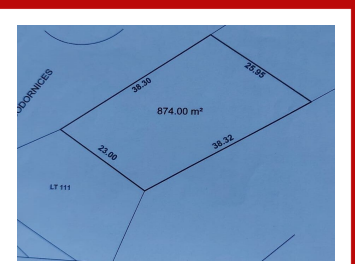

\$961,400 MXN

EB-QV7471

Terreno en venta Lomas del Paraíso

Tlayacapan, Tlayacapan, Morelos

habs.

baños

874 m²

m²

Garaje

Descripción

Terreno ubicado en el fraccionamiento Lomas del Paraíso en Tlayacapan Morelos, con una vista espectacular...

Amenidades

Estacion Vieja S/N Centro comercial Aurora local 12 (al lado de Bodega Aurrera). Colonia centro, Oaxtepec 62738, Yautepec, Morelos, México.