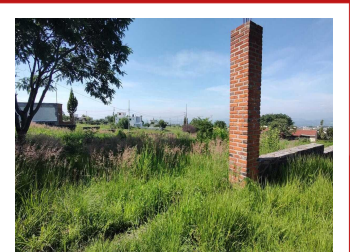

\$961,400 MXN

EB-QV7471

Terreno en venta Lomas del Paraíso

Tlayacapan, Tlayacapan, Morelos

habs.

baños

874 m²

m²

Garaje

Descripción

Terreno ubicado en el fraccionamiento Lomas del Paraíso en Tlayacapan Morelos, con una vista espectacular...

Amenidades

Estacion Vieja S/N Centro comercial Aurora local 12 (al lado de Bodega Aurrera). Colonia centro, Oaxtepec 62738, Yautepec, Morelos, México.