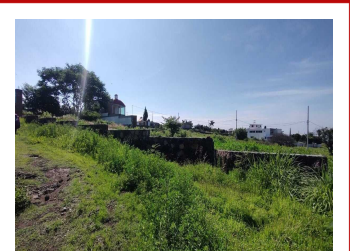

Garaje

Descripción

Terreno ubicado en el fraccionamiento Lomas del Paraíso en Tlayacapan Morelos, con una vista espectacular...

Amenidades

Estacion Vieja S/N Centro comercial Aurora local 12 (al lado de Bodega Aurrera). Colonia centro, Oaxtepec 62738, Yautepec, Morelos, México.