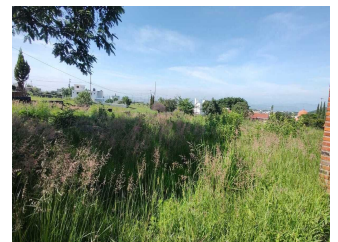

\$961,400 MXN

EB-QV7471

Terreno en venta Lomas del Paraíso

Tlayacapan, Tlayacapan, Morelos

habs.

baños

874 m²

m²

Garaje

Descripción

Terreno ubicado en el fraccionamiento Lomas del Paraíso en Tlayacapan Morelos, con una vista espectacular...

Amenidades

Estacion Vieja S/N Centro comercial Aurora local 12 (al lado de Bodega Aurrera). Colonia centro, Oaxtepec 62738, Yautepec, Morelos, México.