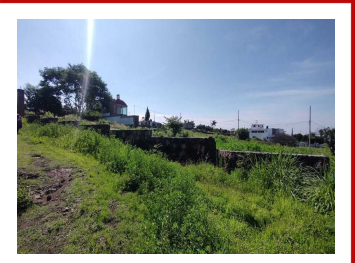

Garaje

Descripción

Terreno ubicado en el fraccionamiento Lomas del Paraíso en Tlayacapan Morelos, con una vista espectacular...

Amenidades

Estacion Vieja S/N Centro comercial Aurora local 12 (al lado de Bodega Aurrera). Colonia centro, Oaxtepec 62738, Yautepec, Morelos, México.