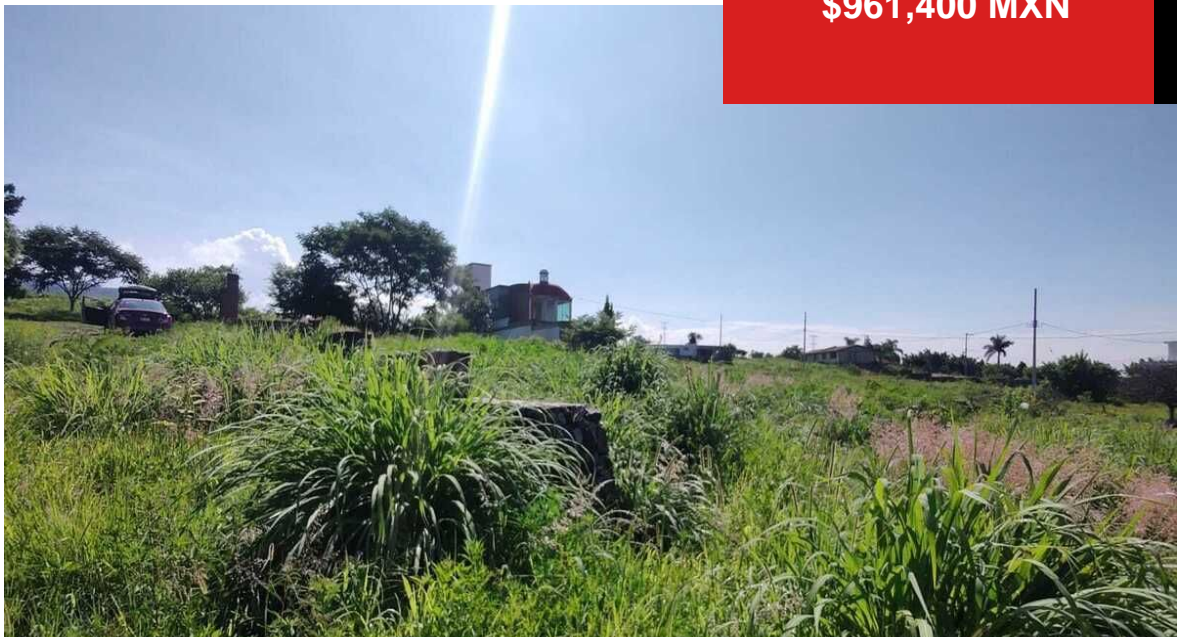

\$961,400 MXN

EB-QV7471

Terreno en venta Lomas del Paraíso

Tlayacapan, Tlayacapan, Morelos

habs.

baños

874 m²

m²

Garaje

Descripción

Terreno ubicado en el fraccionamiento Lomas del Paraíso en Tlayacapan Morelos, con una vista espectacular...

Amenidades

Estacion Vieja S/N Centro comercial Aurora local 12 (al lado de Bodega Aurrera). Colonia centro, Oaxtepec 62738, Yautepec, Morelos, México.