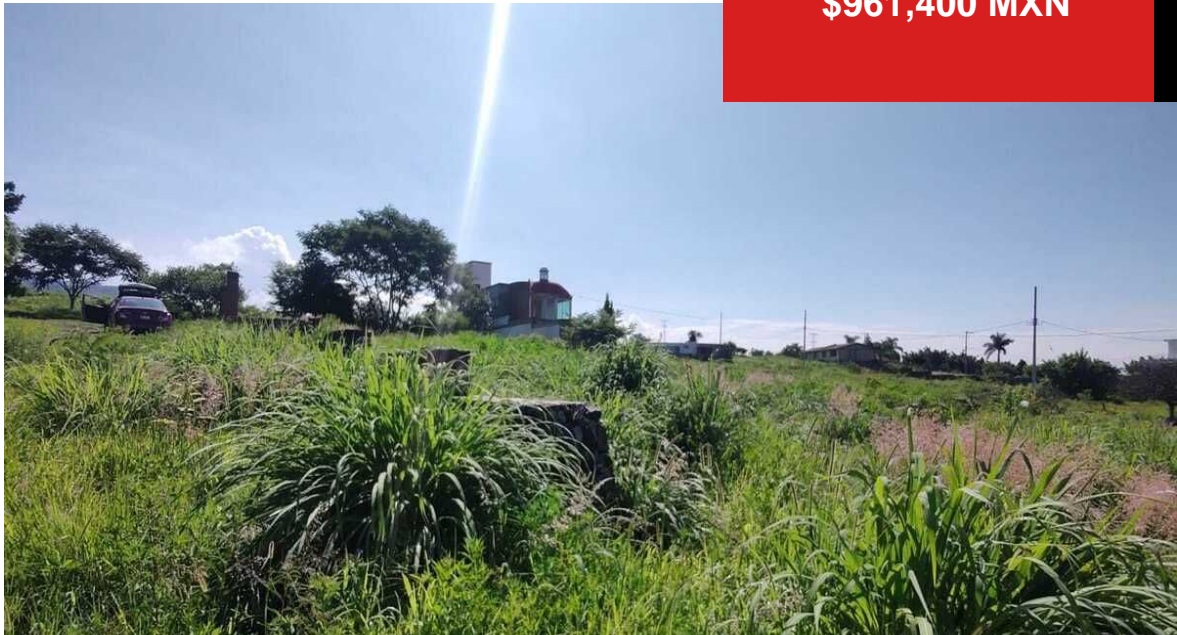

\$961,400 MXN

EB-QV7471

Terreno en venta Lomas del Paraíso

Tlayacapan, Tlayacapan, Morelos

habs.

baños

874 m²

m²

Garaje

Descripción

Terreno ubicado en el fraccionamiento Lomas del Paraíso en Tlayacapan Morelos, con una vista espectacular...

Amenidades

Estacion Vieja S/N Centro comercial Aurora local 12 (al lado de Bodega Aurrera). Colonia centro, Oaxtepec 62738, Yautepec, Morelos, México.