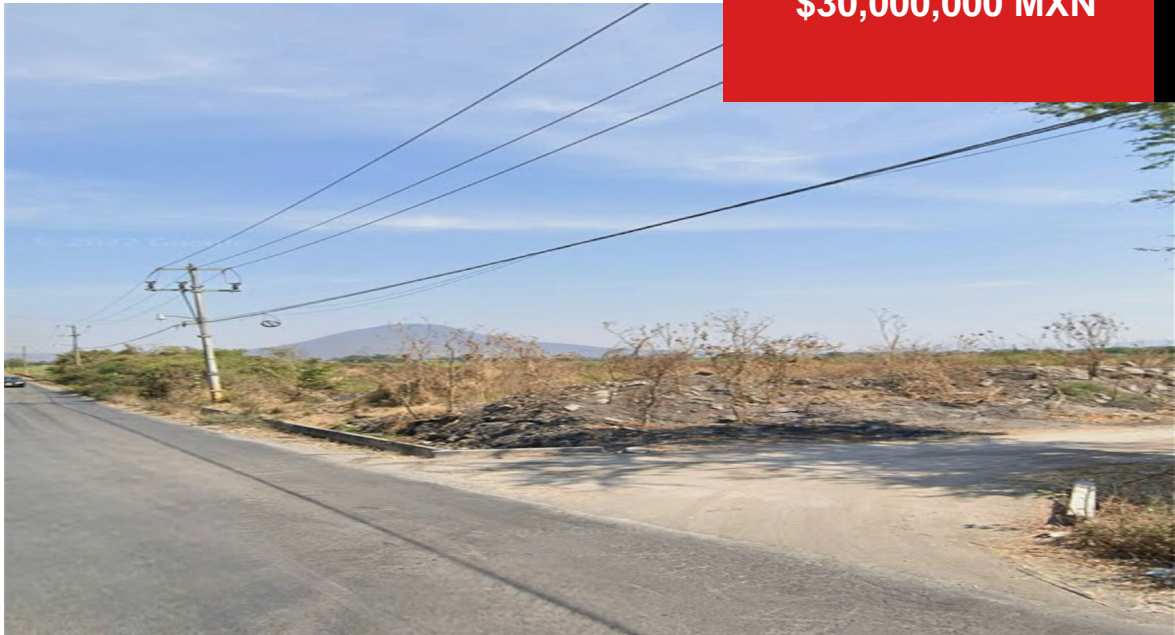

\$30,000,000 MXN

EB-QW1039

Terreno en venta en Zacatepec

Galeana Centro, Zacatepec, Morelos

habs.

baños

3000m²

m²

Garaje

Descripción

Terreno en venta en Zacatepec de Hidalgo, Morelos, súper bien ubicado (pie de Carretera en esquina) y es ideal para inversionistas, cuenta con todos los servicios y escrituras públicas....

Amenidades

Estacion Vieja S/N Centro comercial
Aurora local 12 (al lado de Bodega
Aurrera). Colonia centro, Oaxtepec
62738, Yautepec, Morelos, México.

www.reyesbienesraices.com.mx

(735) 152 9282