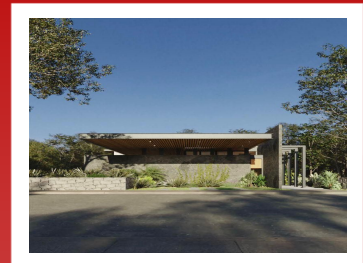

Amenidades

- Terraza doble altura
- Cisterna
- Cocina doble altura
- **Facilidad para estacionarse**
- **Terraza**
- **Jardín**
- Área de Lavado
- **Dos plantas**
- **Cocina integral**
- Recámara principal c/ baño vestidor y terraza
- **Recámara en planta baja**
- **Alberca**
- **Fracción con baño privado**
- **Seguridad 24 horas**