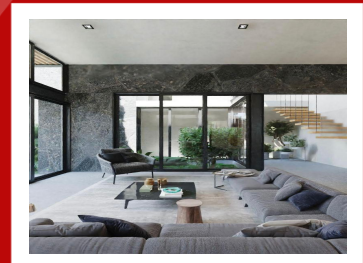

\$17,520,000 MXN

EB-QX6648

Residencia espectacular en preventa

Lomas de Cocoyoc, Atlatlahucan, Morelos

 **4 habs.**
  **4 baños**
  **952 m²**
  **590 m²**
  **2 Garaje**

Descripción

Precio de Pre Venta -\$17,520,000
 Precio de Venta - \$18,300,000
 Residencia espectacular en preventa distribuida en dos plantas

*Planta Baja *

Acceso doble altura
 Sala doble altura

Amenidades

- Terraza doble altura
- Cisterna
- Cocina doble altura
- **Facilidad para estacionarse**
- **Terraza**
- Jardín**
- Área de Lavado
- **Dos plantas**
- **Cocina integral**
- Recámara principal c/ baño vestidor y terraza
- **Recámara en planta baja**
- **Alberca**
- **Fracción con baño privado**
- **Seguridad 24 horas**