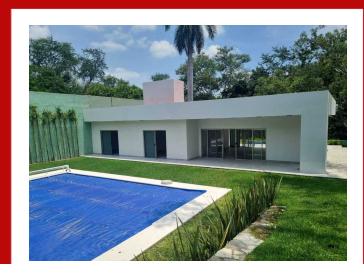

\$5,000,000 MXN

EB-RA8755

Casa en venta en Yautepec

Ixtlahuacan, Yautepec, Morelos

2 habs.

2 baños

1153m²

220 m²

10Garaje

Descripción

Casa de descanso a la venta en Yautepec Morelos

Una sola planta, dividida en cocina, sala comedor, baño de visitas y dos habitaciones muy amplias con baño completo cada una; el exterior cuenta con alberca y un amplio jardín, en el cual se puedan adaptar juegos o cancha de futbol, zona tranquila y segura....

Amenidades

- Cisterna
- Jardín
- Cocina
- Seguridad 24 horas
- Alberca
- Facilidad para estacionarse
- Terraza
- Planta Baja
- Mascotas permitidas

Estacion Vieja S/N Centro comercial
Aurora local 12 (al lado de Bodega
Aurrera). Colonia centro, Oaxtepec
62738, Yautepec, Morelos, México.