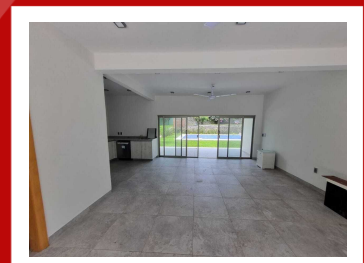

10Garaje

Descripción

Casa de descanso a la venta en Yautepec Morelos

Una sola planta, dividida en cocina, sala comedor, baño de visitas y dos habitaciones muy amplias con baño completo cada una; el exterior cuenta con alberca y un amplio jardín, en el cual se puedan adaptar juegos o cancha de futbol, zona tranquila y segura....

Amenidades

- Cisterna
- Jardín
- Cocina
- Seguridad 24 horas
- Alberca
- Facilidad para estacionarse
- Terraza
- Planta Baja
- Mascotas permitidas

Estacion Vieja S/N Centro comercial
Aurora local 12 (al lado de Bodega
Aurrera). Colonia centro, Oaxtepec
62738, Yautepec, Morelos, México.