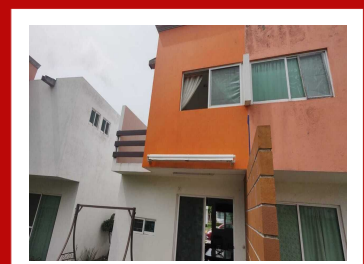

Estacion Vieja S/N Centro comercial
Aurora local 12 (al lado de Bodega
Aurrera). Colonia centro, Oaxtepec
62738, Yautepec, Morelos, México.

www.reyesbienesraices.com.mx

(735) 152 9282