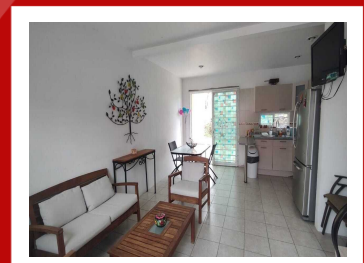

- Cocina

Estacion Vieja S/N Centro comercial  
Aurora local 12 (al lado de Bodega  
Aurrera). Colonia centro, Oaxtepec  
62738, Yautepec, Morelos, México.

[www.reyesbienesraices.com.mx](http://www.reyesbienesraices.com.mx)