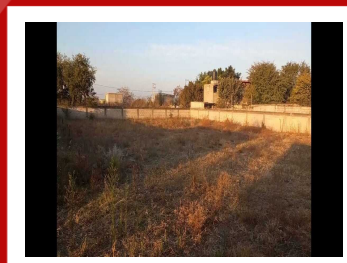

**Garaje**

**Descripción**

Terreno en venta en Yecapixtla

Superficie plana totalmente bardeada, con cisterna con una capacidad de 10 mil litros, con todos los servicios (luz y agua potable)...

**Amenidades**

- Cisterna

Estacion Vieja S/N Centro comercial  
Aurora local 12 (al lado de Bodega  
Aurrera). Colonia centro, Oaxtepec  
62738, Yautepec, Morelos, México.

[www.reyesbienesraices.com.mx](http://www.reyesbienesraices.com.mx)