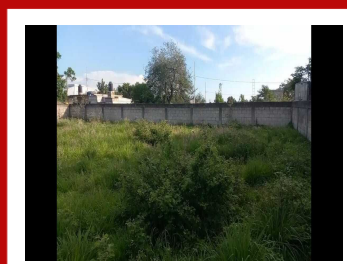

**Garaje**

**Descripción**

Terreno en venta en Yecapixtla

Superficie plana totalmente bardeada, con cisterna con una capacidad de 10 mil litros, con todos los servicios (luz y agua potable)...

**Amenidades**

- Cisterna

Estacion Vieja S/N Centro comercial  
Aurora local 12 (al lado de Bodega  
Aurrera). Colonia centro, Oaxtepec  
62738, Yautepec, Morelos, México.

[www.reyesbienesraices.com.mx](http://www.reyesbienesraices.com.mx)