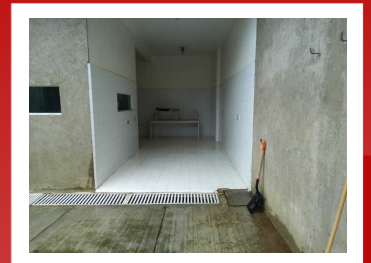

## Bodega comercial en renta

San Gregorio Cuautzingo, Chalco, Estado De México

habs.

baños

1100m<sup>2</sup>

400 m<sup>2</sup>

5 Garaje

## Descripción

Bodega comercial en renta

Excelente propiedad en renta en Chalco Estado de México, cuenta con una galera de 300 metro, tres oficinas, una de ellas blindada, departamento con dos habitaciones con baño propio, sala comedor y medo baño....

## Amenidades

- Cisterna
- Muelle de carga
- Mascotas permitidas
- Facilidad para estacionarse
- Bodega
- Permitido fumar

Estacion Vieja S/N Centro comercial  
Aurora local 12 (al lado de Bodega  
Aurrera). Colonia centro, Oaxtepec  
62738, Yautepec, Morelos, México.