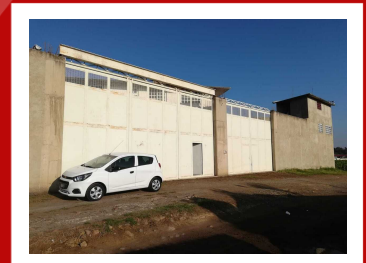

## Bodega comercial en renta

San Gregorio Cuautzingo, Chalco, Estado De México

habs.

baños

1100m<sup>2</sup>

400 m<sup>2</sup>

5 Garaje

## Descripción

Bodega comercial en renta

Excelente propiedad en renta en Chalco Estado de México, cuenta con una galera de 300 metro, tres oficinas, una de ellas blindada, departamento con dos habitaciones con baño propio, sala comedor y medo baño....

## Amenidades

- Cisterna
- Muelle de carga
- Mascotas permitidas
- Facilidad para estacionarse
- Bodega
- Permitido fumar

Estacion Vieja S/N Centro comercial  
Aurora local 12 (al lado de Bodega  
Aurrera). Colonia centro, Oaxtepec  
62738, Yautepec, Morelos, México.