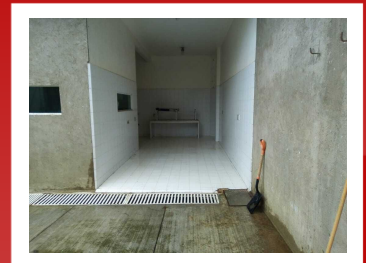

## Bodega comercial en renta

San Gregorio Cuautzingo, Chalco, Estado De México

habs.

baños

1100m<sup>2</sup>

400 m<sup>2</sup>

5 Garaje

## Descripción

Bodega comercial en renta

Excelente propiedad en renta en Chalco Estado de México, cuenta con una galera de 300 metro, tres oficinas, una de ellas blindada, departamento con dos habitaciones con baño propio, sala comedor y medo baño....

## Amenidades

- Cisterna
- Muelle de carga
- Mascotas permitidas
- Facilidad para estacionarse
- Bodega
- Permitido fumar

Estacion Vieja S/N Centro comercial  
Aurora local 12 (al lado de Bodega  
Aurrera). Colonia centro, Oaxtepec  
62738, Yautepec, Morelos, México.