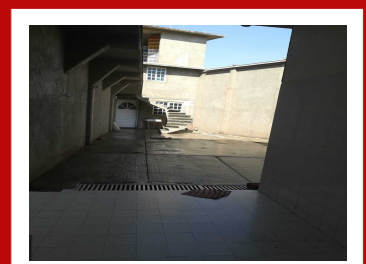

## Bodega comercial en renta

San Gregorio Cuautzingo, Chalco, Estado De México

habs.

baños

1100m<sup>2</sup>

400 m<sup>2</sup>

5 Garaje

## Descripción

Bodega comercial en renta

Excelente propiedad en renta en Chalco Estado de México, cuenta con una galera de 300 metro, tres oficinas, una de ellas blindada, departamento con dos habitaciones con baño propio, sala comedor y medo baño....

## Amenidades

- Cisterna
- Muelle de carga
- Mascotas permitidas
- Facilidad para estacionarse
- Bodega
- Permitido fumar

Estacion Vieja S/N Centro comercial  
Aurora local 12 (al lado de Bodega  
Aurrera). Colonia centro, Oaxtepec  
62738, Yautepec, Morelos, México.