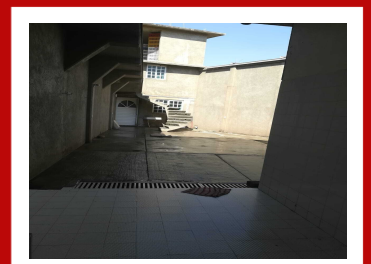

## Bodega comercial en renta

San Gregorio Cuautzingo, Chalco, Estado De México

habs.

baños

1100m<sup>2</sup>

400 m<sup>2</sup>

5 Garaje

## Descripción

Bodega comercial en renta

Excelente propiedad en renta en Chalco Estado de México, cuenta con una galera de 300 metro, tres oficinas, una de ellas blindada, departamento con dos habitaciones con baño propio, sala comedor y medo baño....

## Amenidades

- Cisterna
- Muelle de carga
- Mascotas permitidas
- Facilidad para estacionarse
- Bodega
- Permitido fumar

Estacion Vieja S/N Centro comercial  
Aurora local 12 (al lado de Bodega  
Aurrera). Colonia centro, Oaxtepec  
62738, Yautepec, Morelos, México.