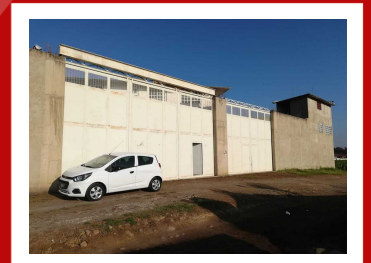

## Bodega comercial en renta

San Gregorio Cuautzingo, Chalco, Estado De México

habs.

baños

1100m<sup>2</sup>

400 m<sup>2</sup>

5 Garaje

## Descripción

Bodega comercial en renta

Excelente propiedad en renta en Chalco Estado de México, cuenta con una galera de 300 metro, tres oficinas, una de ellas blindada, departamento con dos habitaciones con baño propio, sala comedor y medo baño....

## Amenidades

- Cisterna
- Muelle de carga
- Mascotas permitidas
- Facilidad para estacionarse
- Bodega
- Permitido fumar

Estacion Vieja S/N Centro comercial  
Aurora local 12 (al lado de Bodega  
Aurrera). Colonia centro, Oaxtepec  
62738, Yautepec, Morelos, México.