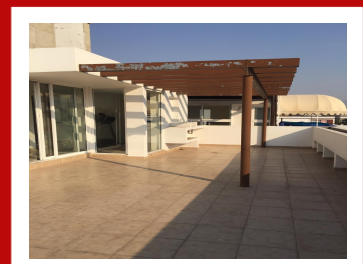

\$28,000 MXN

EB-SD4292

Casa en renta en Residencial Sitio del Sol

Tierra Larga, Cuautla, Morelos

4 habs.

4 baños

238 m²

300 m²

1 Garaje

Descripción

Casa en renta en Residencial Sitio del Sol
 Increíble y cómoda Casa en renta en Residencial Sitio del sol
 Cuautla, Morelos.
 Cuenta con doble seguridad
 atrás de la plaza los Atrios (sams, Liverpool, WALTMART, starbucks,

Amenidades

- Amueblada, cuenta con área de alberca privada, jacuzzi, una increíble terraza techada, sala, comedor para 8 pe...
- Estacionamiento techado
- Jardín
- Terraza
- Fraccionamiento privado
- Mascotas permitidas
- Facilidad para estacionarse
- Roof garden
- Cocina
- Seguridad 24 horas
- Prohibido fumar