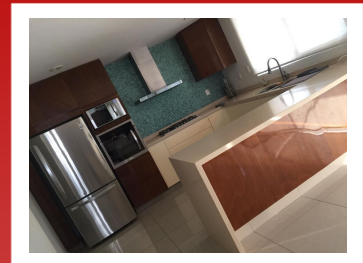

Amenidades

- Amueblada, cuenta con área de alberca privada, jacuzzi, una increíble terraza techada, sala, comedor para 8 pe...
- Estacionamiento techado
- Jardín
- Terraza
- Fraccionamiento privado
- Mascotas permitidas
- Facilidad para estacionarse
- Roof garden
- Cocina
- Seguridad 24 horas
- Prohibido fumar