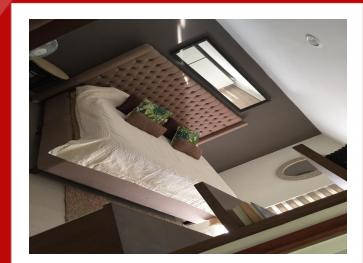

Amenidades

- Amueblada, cuenta con área de alberca privada, jacuzzi, una increíble terraza techada, sala, comedor para 8 pe...
- Estacionamiento techado
- Jardín
- Terraza
- Fraccionamiento privado
- Mascotas permitidas
- Facilidad para estacionarse
- Roof garden
- Cocina
- Seguridad 24 horas
- Prohibido fumar